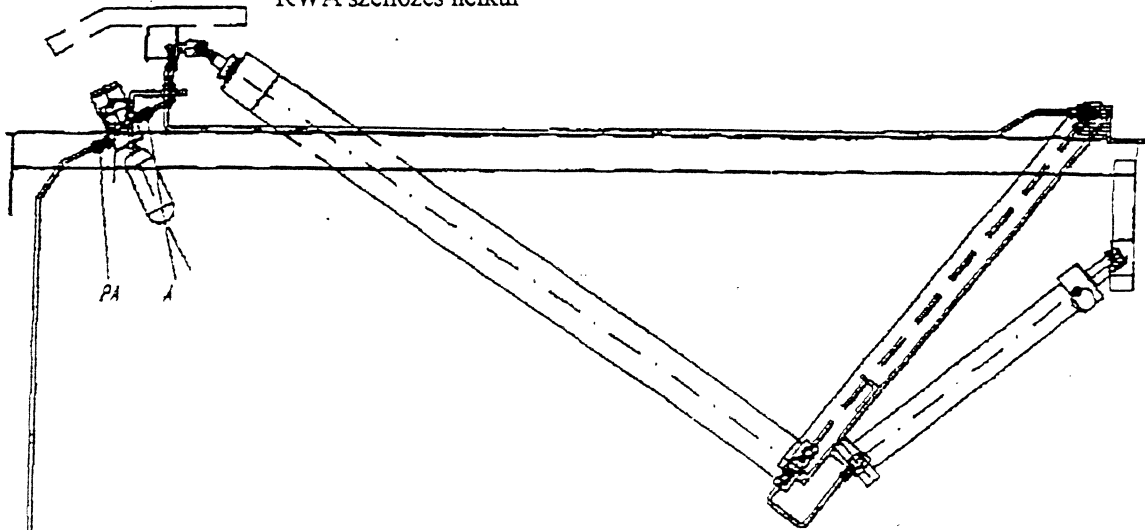

## RWA ablak szellőztető berendezés nélkül

RWA szellőzés nélkül

### **Füstelszívás**

automatikus: A kioldási hőmérséklet elérésekor a CO2 patron az ablaknál kiszűrásra kerül és az RWA ablak 150 -ra kinyílik.

távnyitással: A riasztószekrényben található (vörös) kar lenyomásával a CO2 patron kiszűrődik és az RWA ablak vagy ablakcsoport 150 -ra kinyílik.