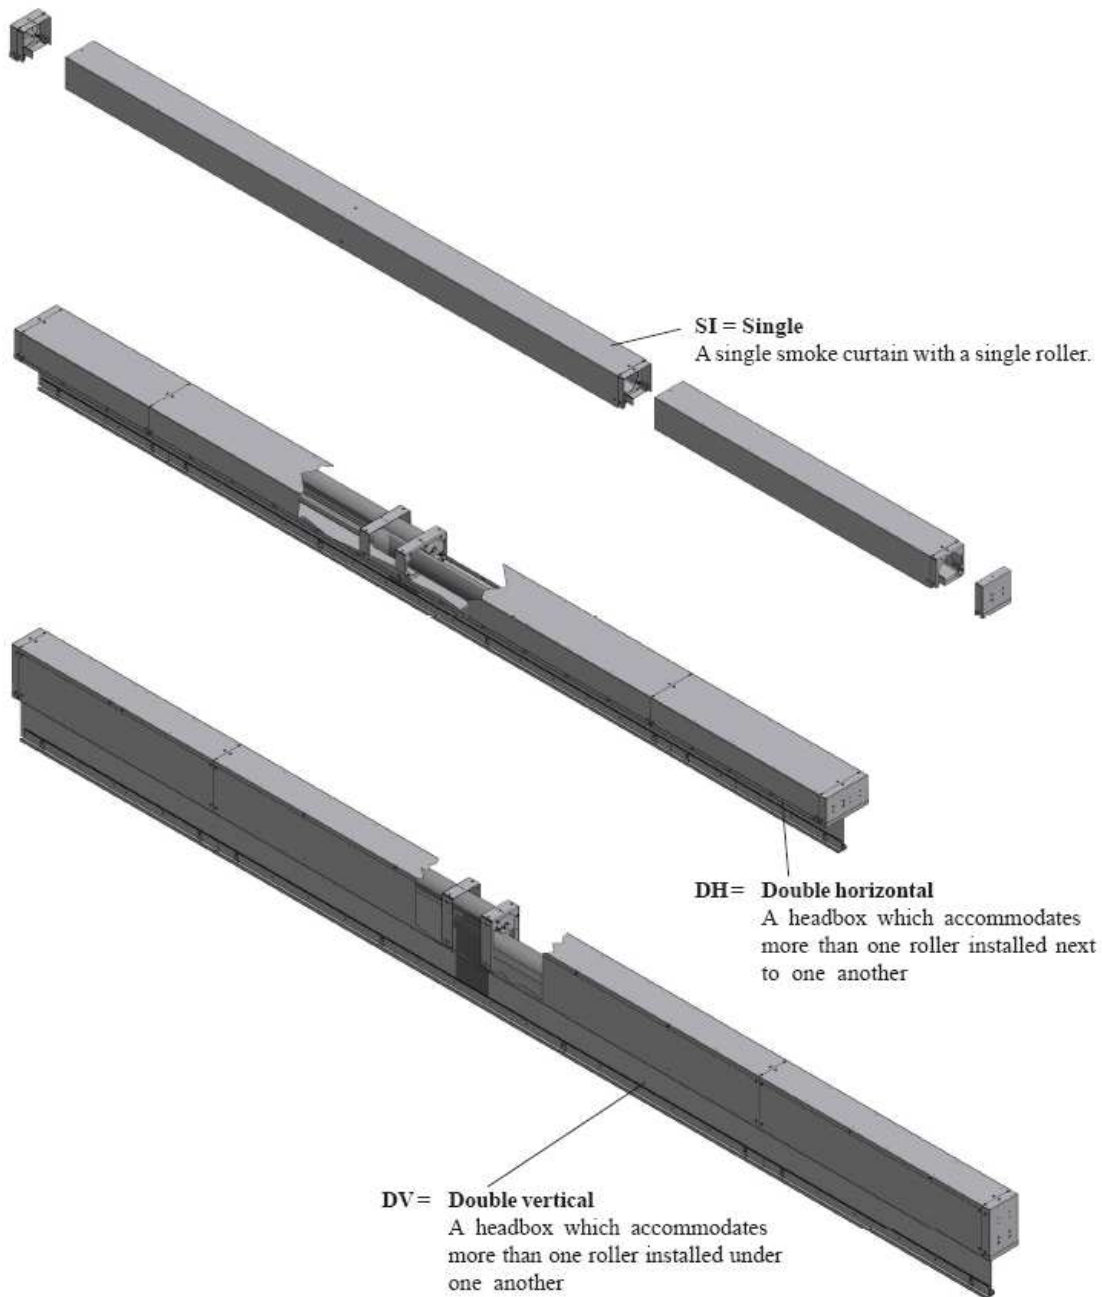

The module is available in 1000,1500,2000,2500 and 3000mm lengths.

Maximum depths:

D120 cloth with horizontal stitching = 6m

D120 cloth with roller side guides and horizontal stitching = 4.5m

D120 cloth with side guides with rods plus vertical stitching = 4.5m

L = Large Headboxes

Dimensions:

Type	W [mm]	H [mm]
SI	180	185
DH	300	185
DV	180	300

Module lengths:

The module is available in 1000,1500,2000,2500 and 3000mm lengths.

Maximum depths:

D120 cloth with horizontal stitching = 8m

D120 cloth with roller side guides and horizontal stitching = 4,5m

D120 cloth with side guides with rods plus vertical stitching = 4,5m

SM5 mobil füstkötény típusai:

„SI”: akkor alkalmazható, amennyiben nincs szükség a füstkötény hossza miatti toldásra

„DH”: akkor alkalmazható, amennyiben a füstkötény hosszúsága miatt toldásra van szükség, ilyenkor a két darab illesztésekor a fedés vízszintesen történik

„DV”: akkor alkalmazható, amennyiben a füstkötény hosszúsága miatt toldásra van szükség, ilyenkor a két darab illesztésekor a fedés függőlegesen történik