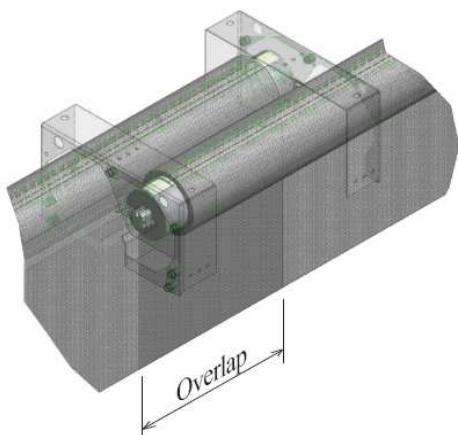

L = Large Headboxes

Dimensions:

Type	W [mm]	H [mm]
SI	180	185
DH	300	185
DV	180	300

Module lengths:

The module is available in 1000,1500,2000,2500 and 3000mm lengths.

Maximum depths:

D120 cloth with horizontal stitching = 8m

D120 cloth with roller side guides and horizontal stitching = 4,5m

D120 cloth with side guides with rods plus vertical stitching = 4,5m

SM5 mobil füstkötény típusai:

„SI”: akkor alkalmazható, amennyiben nincs szükség a füstkötény hossza miatti toldásra

„DH”: akkor alkalmazható, amennyiben a füstkötény hosszúsága miatt toldásra van szükség, ilyenkor a két darab illesztésekor a fedés vízszintesen történik

„DV”: akkor alkalmazható, amennyiben a füstkötény hosszúsága miatt toldásra van szükség, ilyenkor a két darab illesztésekor a fedés függőlegesen történik

Átfedés a füsttömítettség érdekében

Kombinálási lehetőségek:

Csatlakozó pontok típusai:

- **Sarok csatlakozás**

The following are the different variations that are available:

Headbox type: „SI“
Cloth always rolling down on inner side