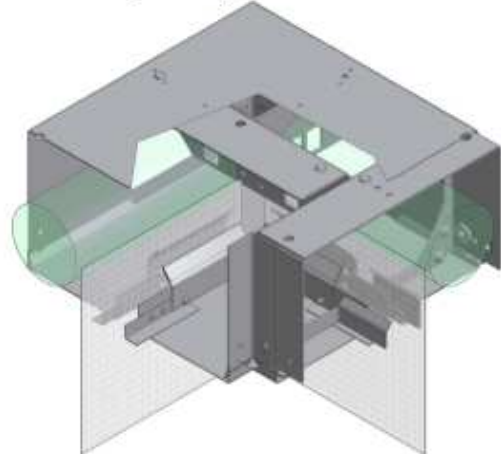

Átfedés a füsttömítettség érdekében

Kombinálási lehetőségek:

Csatlakozó pontok típusai:

- **Sarok csatlakozás**

The following are the different variations that are available:

Headbox type: „SI“
Cloth always rolling down on inner side

Headbox type: „DH“
Cloth always rolling down in the middle

Headbox type: „DV“
Cloth always rolling down on inner side

Headbox type: „DV“
Cloth always rolling down on the outside

Note:
At the order stage concrete information and drawings are required.