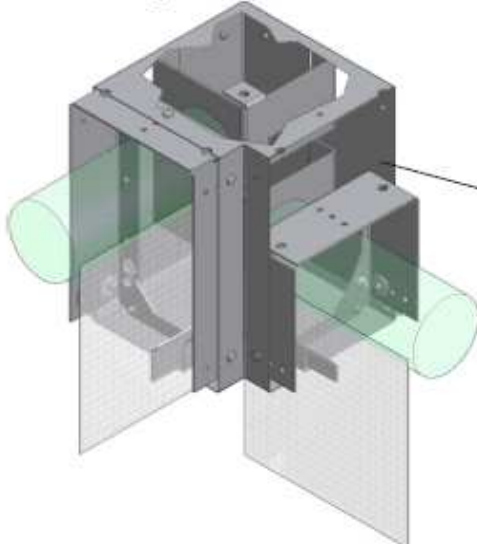

Átfedés a füsttömítettség érdekében

Kombinálási lehetőségek:

Csatlakozó pontok típusai:

- **Sarok csatlakozás**

The following are the different variations that are available:

Headbox type: „SI“
Cloth always rolling down on inner side

Headbox type: „DH“
Cloth always rolling down in the middle

Headbox type: „DV“
Cloth always rolling down on inner side

Headbox type: „DV“
Cloth always rolling down on the outside

Note:
At the order stage concrete information and drawings are required.

- T csatlakozás

T-Piece T-90 Headbox type: „DH“

T-Piece T-90 Headbox type: „DV“

Alsó profiléc típusai:

Weighted K - Profile

I - Profile

Weight profile "I"

Weight profile "K"