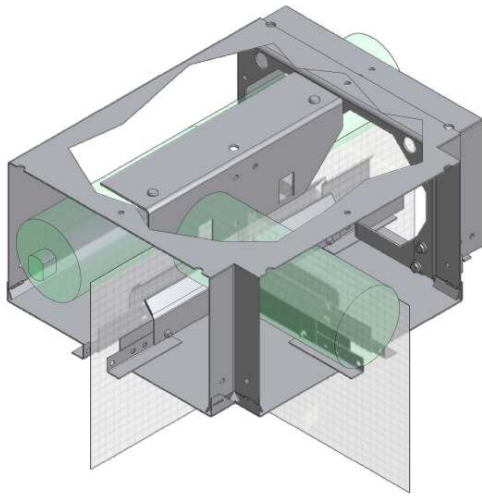

Átfedés a füsttömítettség érdekében

Kombinálási lehetőségek:

Csatlakozó pontok típusai:

- **Sarok csatlakozás**

The following are the different variations that are available:

Headbox type: „SI“
Cloth always rolling down on inner side

Headbox type: „DH“
Cloth always rolling down in the middle

Headbox type: „DV“
Cloth always rolling down on inner side

Headbox type: „DV“
Cloth always rolling down on the outside

Note:
At the order stage concrete information and drawings are required.

- T csatlakozás

T-Piece T-90 Headbox type: „DH“

T-Piece T-90 Headbox type: „DV“

Alsó profiléc típusai:

Weighted K - Profile

I - Profile

Weight profile "I"

Weight profile "K"