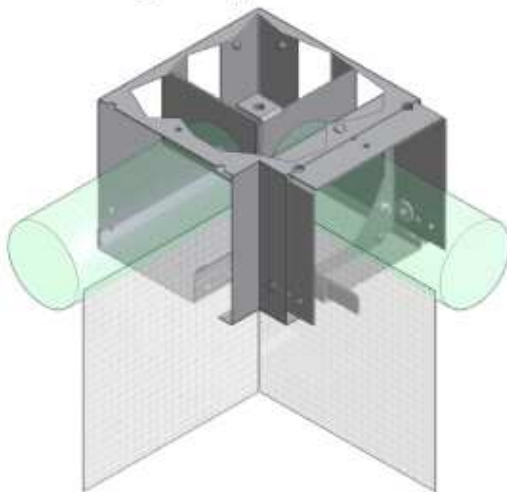

Átfedés a füsttömítettség érdekében

Kombinálási lehetőségek:

Csatlakozó pontok típusai:

- **Sarok csatlakozás**

The following are the different variations that are available:

Headbox type: „SI“
Cloth always rolling down on inner side

Headbox type: „DH“
Cloth always rolling down in the middle

Headbox type: „DV“
Cloth always rolling down on inner side

Headbox type: „DV“
Cloth always rolling down on the outside

Note:
At the order stage concrete information and drawings are required.