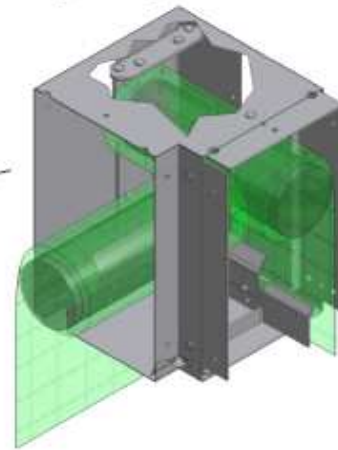

Átfedés a füsttömítettség érdekében

Kombinálási lehetőségek:

Csatlakozó pontok típusai:

- **Sarok csatlakozás**

The following are the different variations that are available:

Headbox type: „SI“
Cloth always rolling down on inner side

Headbox type: „DH“
Cloth always rolling down in the middle

Headbox type: „DV“
Cloth always rolling down on inner side

Headbox type: „DV“
Cloth always rolling down on the outside

Note:
At the order stage concrete information and drawings are required.