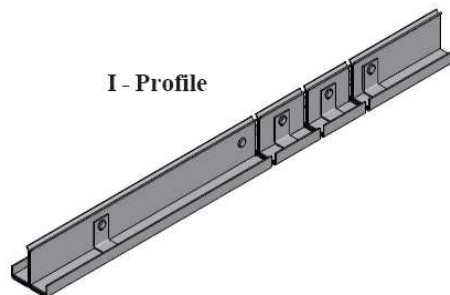

Headbox type: „DH“
Cloth always rolling down in the middle

Headbox type: „DV“
Cloth always rolling down on inner side

Headbox type: „DV“
Cloth always rolling down on the outside

Note:
At the order stage concrete information and drawings are required.

- T csatlakozás

T-Piece T-90 Headbox type: „DH“

T-Piece T-90 Headbox type: „DV“

Alsó profiléc típusai:

Weighted K - Profile

I - Profile

Weight profile "I"

Weight profile "K"

"I" profil - egyszerűbb kivitel, ipari környezetbe

"K" profil - elegáns kivitel, áruházi környezetbe

COLT Hungária Kft.

Budapest, 2009.07.13.