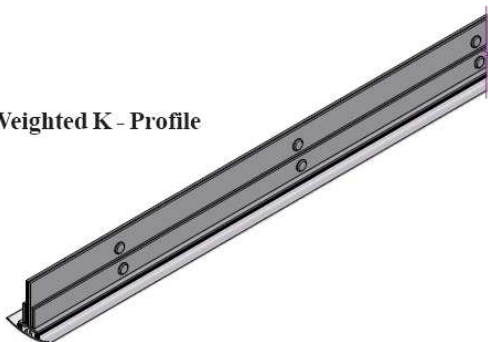

- T csatlakozás

T-Piece T-90 Headbox type: „DH“

T-Piece T-90 Headbox type: „DV“

Alsó profiléc típusai:

Weighted K - Profile

I - Profile

Weight profile "I"

Weight profile "K"