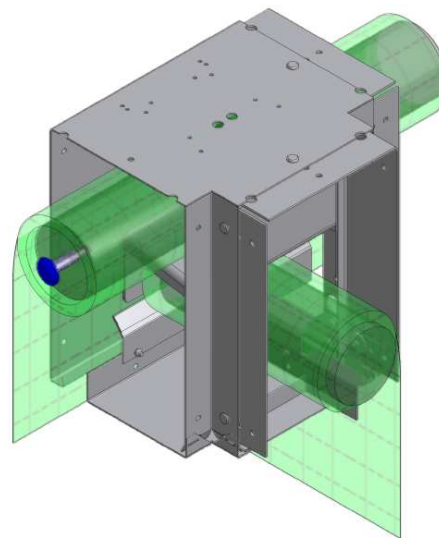

Átfedés a füsttömítettség érdekében

Kombinálási lehetőségek:

Csatlakozó pontok típusai:

- **Sarok csatlakozás**

The following are the different variations that are available:

Headbox type: „SI“
Cloth always rolling down on inner side

Headbox type: „DH“
Cloth always rolling down in the middle

Headbox type: „DV“
Cloth always rolling down on inner side

Headbox type: „DV“
Cloth always rolling down on the outside

Note:
At the order stage concrete information and drawings are required.

- T csatlakozás

T-Piece T-90 Headbox type: „DH“

T-Piece T-90 Headbox type: „DV“

Alsó profiléc típusai:

Weighted K - Profile

I - Profile

Weight profile "I"

Weight profile "K"