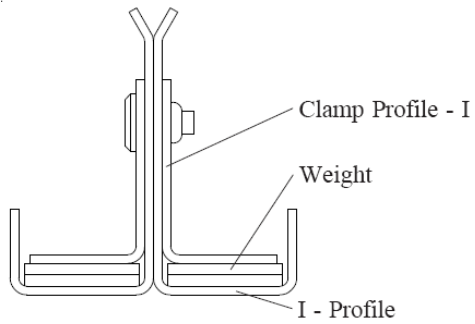

Headbox type: „DH“
Cloth always rolling down in the middle

Headbox type: „DV“
Cloth always rolling down on inner side

Headbox type: „DV“
Cloth always rolling down on the outside

Note:
At the order stage concrete information and drawings are required.

- T csatlakozás

T-Piece T-90 Headbox type: „DH“

T-Piece T-90 Headbox type: „DV“

Alsó profiléc típusai:

Weighted K - Profile

I - Profile

Weight profile "I"

Weight profile "K"

"I" profil - egyszerűbb kivitel, ipari környezetbe

"K" profil - elegáns kivitel, áruházi környezetbe

COLT Hungária Kft.

Budapest, 2009.07.13.